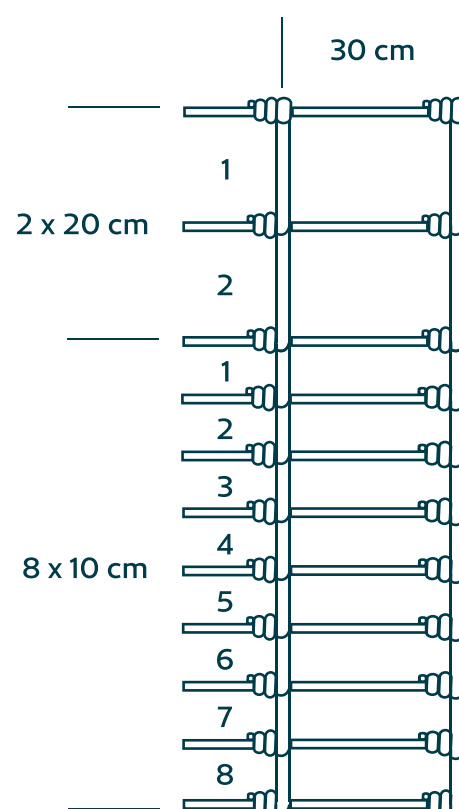

Desenho Técnico

Navegue pelo menu

Início

Cercas Agro

Arames Farpados

Arames Lisos

Cercas Elétricas

Acessórios

Cercas Prontas

Telas Hexagonais

Cordoalhas para Curral

Fruticultura

Aquicultura

Avicultura

Cercamentos