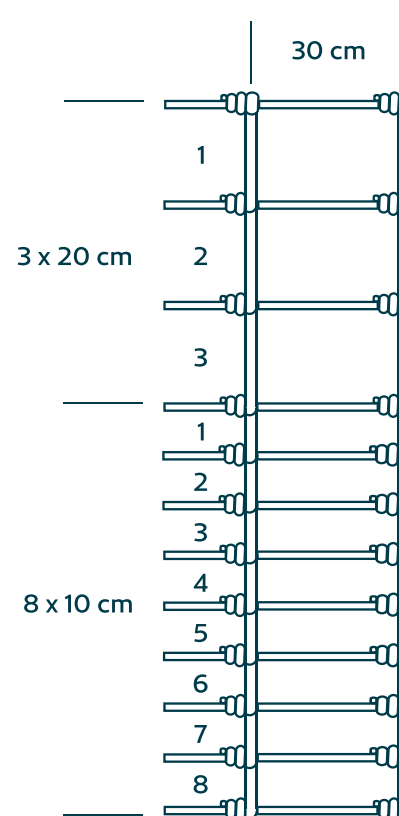

Desenho Técnico

Cordoalhas para Curral