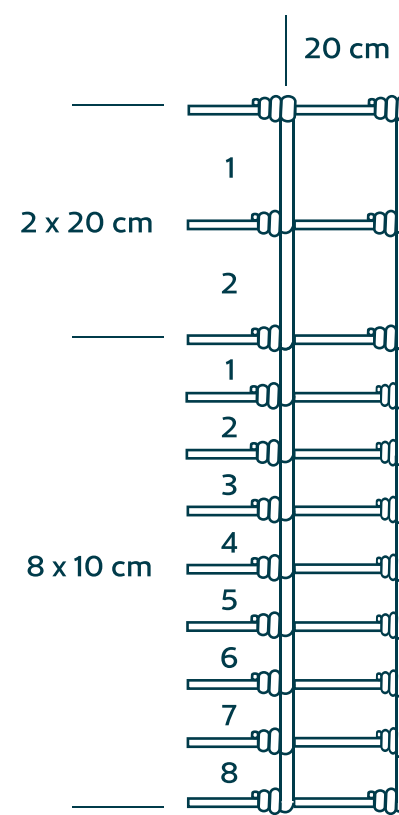

Desenho Técnico

Veja como instalar o seu produto.

Belgo Strada®

Cerca pronta desenvolvida para proteção de estradas evitando o atropelamento e a passagem de fauna (anta, tamanduá, capivara).

- Fácil instalação e manutenção.
- Alta durabilidade devido a camada pesada de zinco.
- Alta resistência ao impacto de animais.

Especificações

Altura do rolo	1,40m
Comprimento do rolo	50m
Largura da malha	30cm
Número de fios	12
Zincagem	camada pesada
Diâmetro dos fios	2,50mm