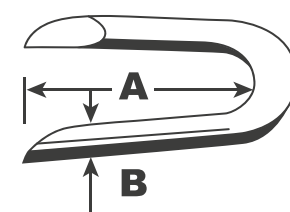

### Especificações

B (BWG) x A (pol.)	Quant. aprox. 1kg
9 (3,75mm) x 1 (25,4mm)	215 un.
9 (3,75mm) x 7/8 (22,3mm)	250 un.
12 (2,76mm) x 7/8 (22,3mm)	495 un.

Tecnologia  
Aço Zinco

Grampo convencional.