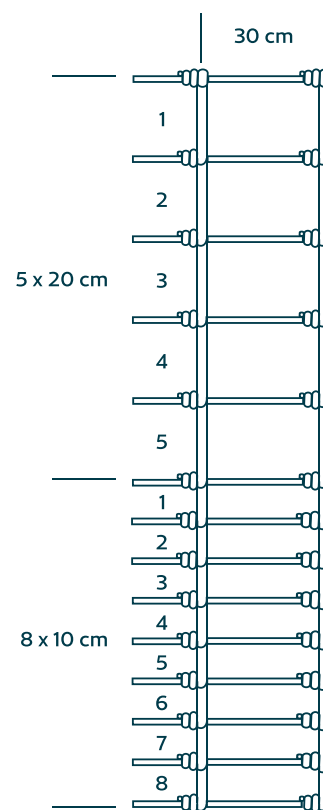

Desenho Técnico