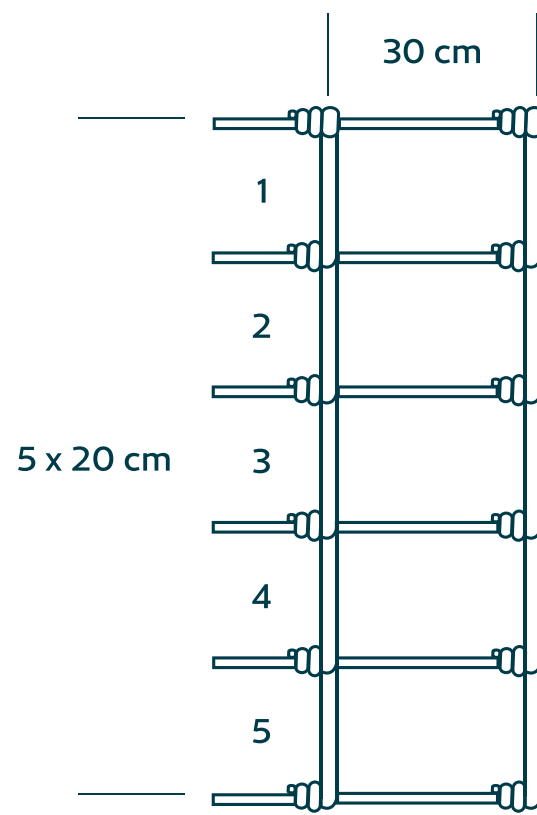

Desenho Técnico

Belgo Javaporco®

Cerca pronta desenvolvida para proteção de lavouras contra ataques de javalis e outros animais silvestres.

- Fácil instalação e manutenção.
- Alta durabilidade devido à camada pesada de zinco.
- Alta resistência ao impacto de animais.

Especificações

Altura do rolo	1,20m
Comprimento do rolo	50m
Largura da malha	30cm
Número de fios	11
Zincagem	camada pesada
Diâmetro dos fios	2,50mm