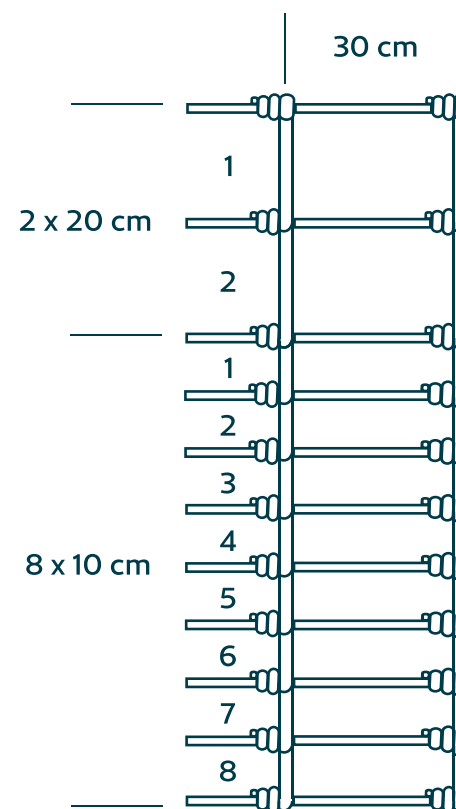

Desenho Técnico