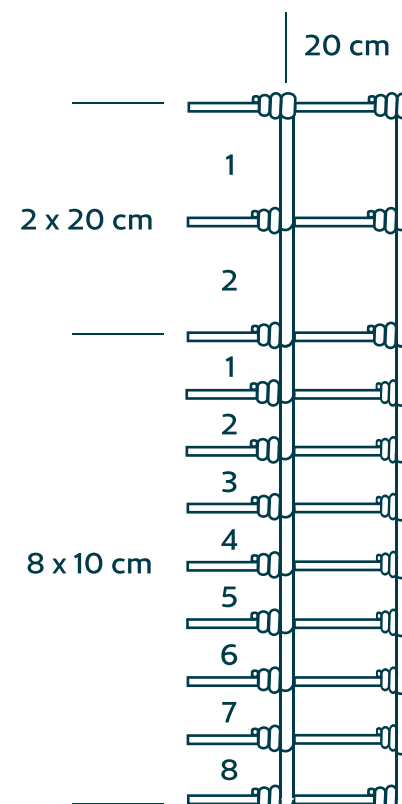

Desenho Técnico

Veja como instalar o seu produto.

Navegue pelo menu

Início

Cercas Agro

Arames Farpados

Arames Lisos

Cercas Elétricas

Acessórios

Cercas Prontas

Telas Hexagonais

Cordoalhas para Curral

Fruticultura

Aquicultura

Avicultura

Cercamentos