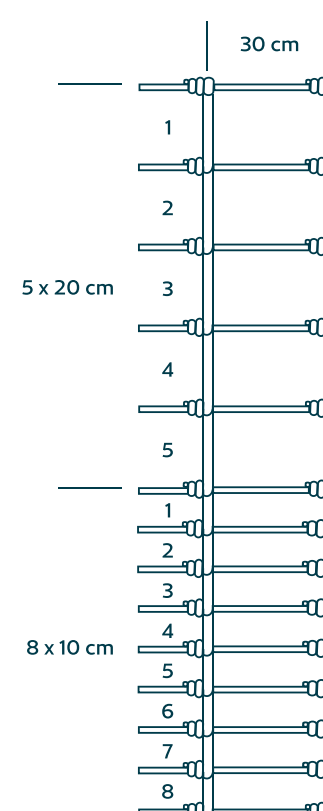

Desenho Técnico

Navegue
pelo menu

Início

Cercas Agro

Arames
Farpados

Arames
Lisos

Cercas
Elétricas

Acessórios

Cercas
Prontas

Telas
Hexagonais

Cordoalhas
para Curral

Fruticultura

Aquicultura

Avicultura

Cercamentos