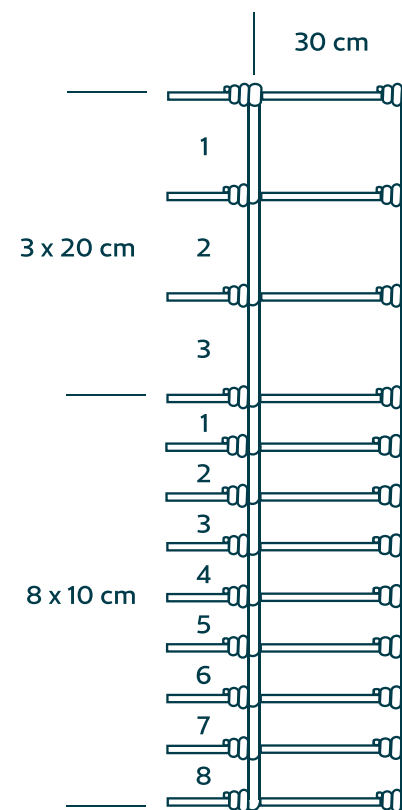

Desenho Técnico

Belgo Ferrovia®

Cerca pronta desenvolvida para proteção de estradas evitando o atropelamento e a passagem de fauna (anta, tamanduá, capivara).

- Fácil instalação e manutenção.
- Alta durabilidade devido a camada pesada de zinco.
- Mais alta da linha de cercas prontas.
- Alta resistência ao impacto de animais.

Especificações

Altura do rolo	1,80m
Comprimento do rolo	50m
Largura da malha	30cm
Número de fios	14
Zincagem	camada pesada
Diâmetro dos fios	2,50mm

Tecnologia
3 vezes
mais Zinco