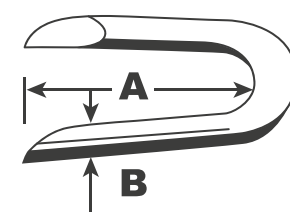

### Especificações

B (BWG) x A (pol.)	Quant. aprox. 1kg
9 (3,75mm) x 1" (25,4mm)	215 un.
9 (3,75mm) x 7/8" (22,3mm)	250 un.
12 (2,76mm) x 7/8" (22,3mm)	495 un.

Tecnologia  
Aço Zinco

Grampo  
convencional.